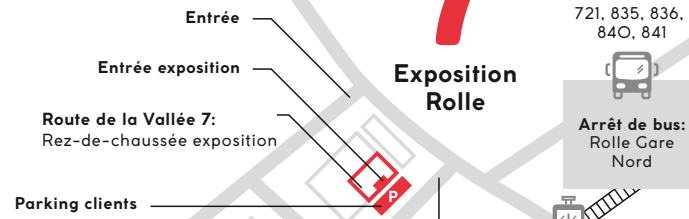

veriset

Lausanne

A1

Genève

-  Veriset
-  Arrêt de bus
-  Gare ferroviaire
-  Autoroute
-  Parking

Sortie

Rolle centre